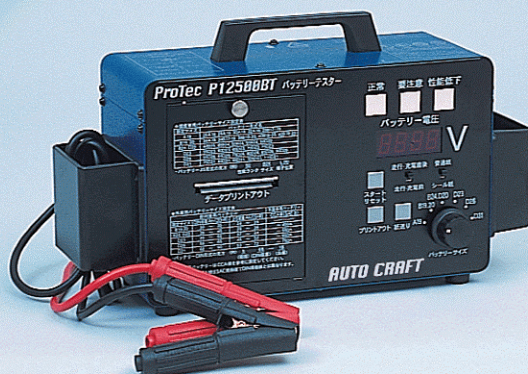

AUTO CRAFT

バッテリーテスター

P12500BT

特 長

- ☆ 50Aの放電電流にてバッテリーを診断します！
- ☆ 軽自動車から普通自動車のA19～D31サイズ（19～72Ah/5HR）バッテリーが対象！
- ☆ 周囲温度などを加味しマイコンにて正確に判断します！
- ☆ 大型LEDとディスプレイで判定を表示！
- ☆ 高速グラフィックプリンタ採用で、短時間に判定結果をプリントアウト！
- ☆ 予めカラー印刷された【シール紙】が使用できます！（付属品）
- ☆ プリントアウトをお客様に提示！
- ☆ 顧客満足度UP・バッテリー売上げUPに貢献！
- ☆ 逆接続・24V車への接続時には、回路を遮断する安心設計！