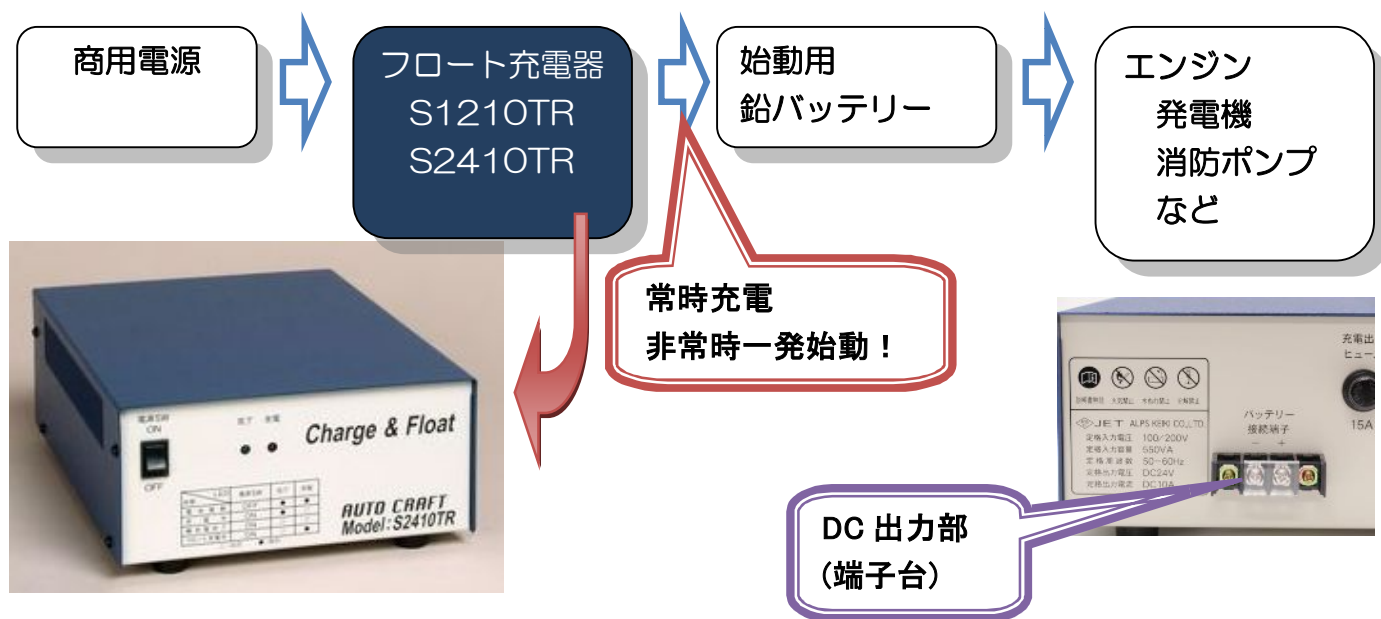

Charge & Float

MODEL:S1210TR 12V 専用(10A)

MODEL:S2410TR 24V 専用(10A)

AUTO CRAFTフロート充電器 (旧ユアサ製 S-1210C・S-2410C代替品)

非常用電源スタート用・給餌機用・展示車デモ用として最適です。

特徴 (充電パターンE)

高性能スイッチング方式を採用 ⇒ 効率 UP! ⇒ FAN 無し! ⇒ 埃、ゴミの吸い込みが無く長寿命!
スイッチング方式だから ⇒ きれいな直流で充電(トランス方式のリップルは無し)⇒電池にやさしい!
信頼の充電制御回路 ⇒ 過充電防止・放電後(電圧低下後)は回復充電機能付
充実の保護回路 ⇒ 実績が証明する各種保護回路搭載

【要項表】

製品名	入力電圧	回復充電出力	フロート電圧	適合電池	寸法	質量
S1210TR	AC100V/200V	DC14.4V/10A	DC13.3V	自動車用鉛蓄電池 19A~120Ah(5Hr)	W20/D284	3.0kg
S2410TR	AC100V/200V	DC28.8V/10A	DC26.6V		H103(mm)	

* AC100V/200V は、出荷時工場設定となります。

AUTO CRAFT